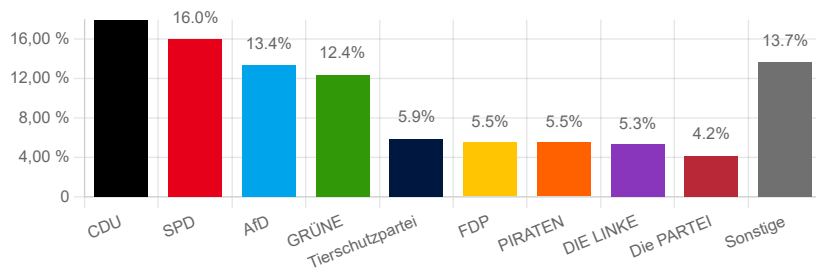

# Ergebnisse der Juniorwahl

zur Europawahl 2024

**Wahlergebnisse insgesamt:**

**Interaktive Wahlergebnis-Karte laden:**

- Ich willige ein**, dass externe Inhalte von Google-Servern geladen werden sollen. Weitere Informationen zum Datenschutz finden Sie [hier](#).

## Wahlergebnisse an Ihrer Schule:

### Europawahl

Anzahl der Wahlberechtigten: 718

Anzahl der abgegebenen Stimmen: 547

Wahlbeteiligung: 76,18%

| Parteien               | Europawahl |
|------------------------|------------|
| CDU                    | 94 (17,9%) |
| GRÜNE                  | 65 (12,4%) |
| SPD                    | 84 (16,0%) |
| AfD                    | 70 (13,4%) |
| FDP                    | 29 (5,5%)  |
| DIE LINKE              | 28 (5,3%)  |
| Die PARTEI             | 22 (4,2%)  |
| Tierschutzpartei       | 31 (5,9%)  |
| PIRATEN                | 29 (5,5%)  |
| FREIE WÄHLER           | 6 (1,1%)   |
| FAMILIE                | 4 (0,8%)   |
| Volt                   | 14 (2,7%)  |
| ÖDP                    | 4 (0,8%)   |
| TIERSCHUTZ hier!       | 12 (2,3%)  |
| MERA25                 | 0          |
| HEIMAT                 | 1 (0,2%)   |
| PdH                    | 0          |
| Bündnis C              | 0          |
| Partei schulmed. Verj. | 0          |
| BIG                    | 0          |
| MENSCHLICHE WELT       | 1 (0,2%)   |
| DKP                    | 4 (0,8%)   |
| MLPD                   | 0          |
| SGP                    | 2 (0,4%)   |
| ABG                    | 1 (0,2%)   |
| dieBasis               | 3 (0,6%)   |
| BÜNDNIS DEUTSCHLAND    | 3 (0,6%)   |
| BSW                    | 4 (0,8%)   |
| DAVA                   | 1 (0,2%)   |
| Klimaliste             | 1 (0,2%)   |
| LETZTE GENERATION      | 0          |
| PDV                    | 4 (0,8%)   |
| PdF                    | 6 (1,1%)   |
| V-Partei³              | 1 (0,2%)   |
| ungültige Stimmen      | 23         |